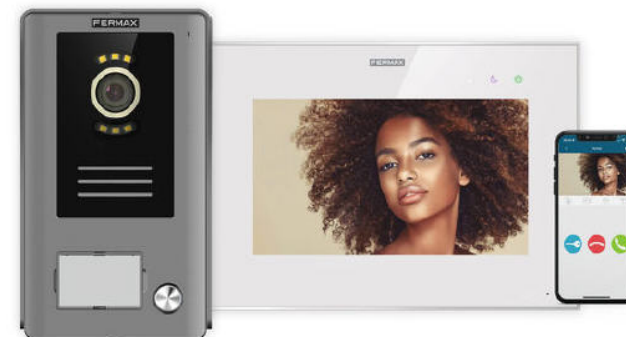

Du 29 avril au 31 mai 2024

9 achetés = 1 gratuit

PROMO

Réf : 11005

SPOT LED ARIC EF6

FIXE 6W CCT 2700 / 3000 / 4000K 680LM MAX

RE2020 Recouvrable

Collerette aimantée - Changement CCT sur spot

KIT VIDÉO WAY-FI PLUS 7" 1 BP réf : 1571

PROMO

du 29 avril au 30 juin 2024

Platine

Platine en aluminium IP44 IK07 en saillie avec visière.
Nouvelle caméra vidéo haute qualité d'image.
Grand angle 122°H 63°V.
Double raccordement (portail et portillon).
Dimensions de la platine: 164x94x39 mm

Moniteur

Moniteur WIFI 7" tactile extra-fin.
Capture manuelle et automatique d'images ou de vidéos.
Intercommunication entre les moniteurs du logement.
Visualisation des caméras IP WIFI de Fermax depuis le moniteur et réception d'alarmes de détection de mouvement (caméra non incluse dans le kit).
Fonction "ne pas déranger" programmable.
16 mélodies de sonnerie.
Dimensions du moniteur: 222x154x11,5 mm

Appel depuis l'appli au logement (avec option d'écoute).

Compatibilité avec les enceintes ALEXA et GOOGLE HOME.

Capture d'images et vidéos manuelle et automatique depuis le téléphone portable.

Visualisation des caméras IP WIFI de Fermax depuis l'appli et depuis les écrans intelligents.